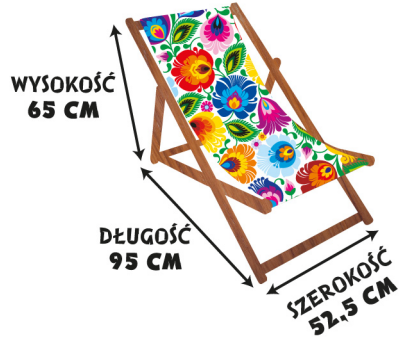

AC 141

WYMIARY LEŻAKA ZŁOŻONEGO

WYMIARY LEŻAKA ROZŁOŻONEGO

ZALECAMY ZACHOWAĆ DO PÓZNIEJSZEGO STOSOWANIA I UWAGNIE PRZECZYTAĆ!

1. Instrukcja użytkowania

Leżak może być składany i rozkładany tylko przez osoby dorosłe.

Leżak można stawiać tylko na równych poziomych powierzchniach.

Po rozłożeniu leżaka należy skontrolować czy drążek leżaka jest oparty na drewnianej listwie w tej samej pozycji po obu stronach.

Zabrudzony leżak można oczyścić wilgotną szmatką.