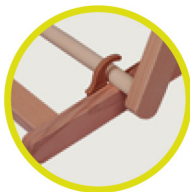

WYMIANA POSZYCIA

3. Pranie materiału

Materiał może być zdjęty do prania - w tym celu należy odwinąć go z górnej i dolnej poprzeczki. Wyjąć listwę przytrzymującą (jest umieszczona w tunelu) i wyprać zgodnie z instrukcją. W celu ponownego założenia materiału na poprzeczkę należy włożyć do tunelu listwę a następnie przymocować całość do stelaża leżaka.

Bezpieczeństwo

Wszystkie elementy drewniane są zaokrąglone przez szlifowanie.

Ergonomia

Trzystopniowa regulacja oparcia w zależności od potrzeb odpoczynku.

Kompaktywość

Leżak gotowy do użycia, niska waga, tylko 3,5 kg. Nie wymaga skręcania!